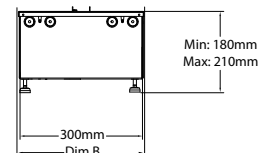

Afmetingen

DIMENSIES

	Breedte (cm)	Hoogte (cm)	Diepte (cm)
Cassette 500 (projects)	51	23	30
Cassette 1000 (projects)	101	23	30

Specificaties

Vuursysteem	Optimyst®
Artikelnummer	211446
EAN code	5011139211446
Model	Cassette
Zicht op het vuur	4-zijdig
Kleur	Zwart
Decoratie / vuurbed	Metaalplaat
Vuurbeeld (BxH) in cm	99x20
Buitenmaten BxHxD in cm	101,9x22,3x30,5
Warmteafgifte	Nee
Verwarmingselement	Nee
Afstandsbediening	Ja
Handmatige bediening direct bij de haard mogelijk ja / nee	Ja
Lampmodule	LED
Geluidsmodule	Ja
Instellingen kleureffecten	Nee
Warmte-instelling 1 in W	-
Warmte-instelling 2 in W	-
Alleen vlamwerking in W	450
Max. verbruik	450
Spanning/elektrische frequentie	230V/50Hz
Productgewicht in kg	18,5
Kabellengte	1,5 m
Garantie	2 jaar