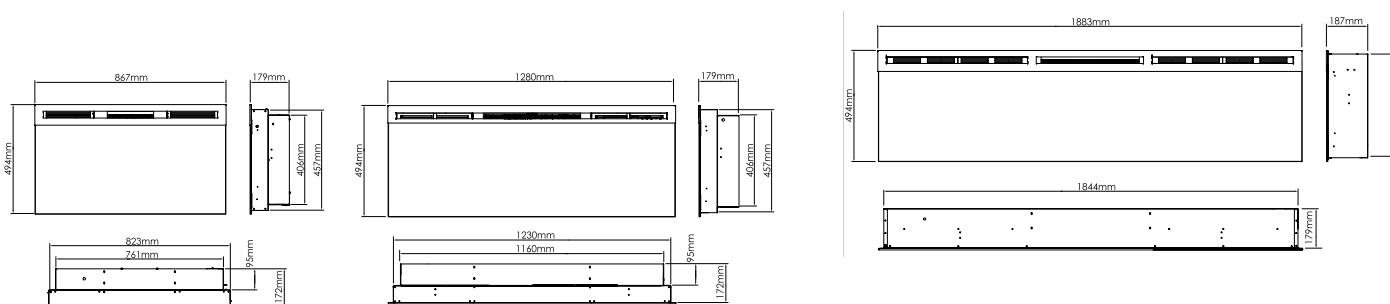

Prism 34 | 50 | 74

230V/50Hz | 15 / 19 / 24 Watt

Experience Better Living

Afmetingen

Specificaties

TECHNISCHE DETAILS	Prism 34"	Prism 50"	Prism 74'
Vuursysteem	Optiflame®	Optiflame®	Optiflame®
Artikelnummer	208378	209900	209917
EAN code	5011139208378	5011139209900	5011139209917
Model	Wall-insert	Wall-insert	Wall-insert
Zicht op het vuur	Front	Front	Front
Kleur	Zwart	Zwart	Zwart
Decoratie / vuurbed	Acrylic ice	Acrylic ice	Acrylic ice
Vuurbeeld (BxH) in cm	79x27	120x27	180x27
Buitenmaten BxHxD in cm	82,3x45,7x17,2	123x45,7x17,2	184,4x46,7x17,2
Warmteafgifte	Ja	Ja	Ja
Verwarmingselement	Ja	Ja	Ja
Afstandsbediening	Ja	Ja	Ja
Handmatige bediening direct bij de haard mogelijk ja / nee	Ja	Ja	Ja
Lampmodule	LED	LED	LED
Geluidsmodule	Nee	Nee	Nee
Instellingen kleureffecten	Ja	Ja	Ja
Warmte-instelling 1 in W	1100	1100	1100
Warmte-instelling 2 in W	-	-	-
Alleen vlamwerking in W	15	19	24
Max. verbruik	1100	1100	1100
Spanning/elektrische frequentie	230V/50Hz	230V/50Hz	230V/50Hz
Productgewicht in kg	23,5	32,5	51
Kabellengte	1,5 m	1,5 m	1,5 m
Garantie	2 jaar	2 jaar	2 jaar