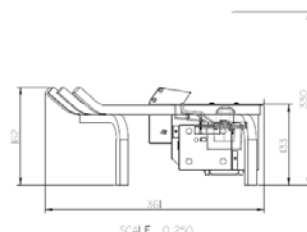

Silverton

230V/50Hz | 60 Watt

Experience Better Living

Afmetingen

Specificaties

Vuursysteem	Optimyst®
Artikelnummer	204554
EAN code	5011139204554
Model	Freestanding
Zicht op het vuur	3-zijdig
Kleur	Zwart
Decoratie / vuurbed	Houtset
Vuurbeeld (BxH) in cm	22x20
Buitenmaten BxHxD in cm	68,2x33x36,1
Warmteafgifte	Nee
Verwarmingselement	Nee
Afstandsbediening	Ja
Handmatige bediening direct bij de haard mogelijk ja / nee	Ja
Lampmodule	LED
Geluidsmodule	Nee
Instellingen kleureffecten	Nee
Warmte-instelling 1 in W	-
Warmte-instelling 2 in W	-
Alleen vlamwerking in W	60
Max. verbruik	60
Spanning/elektrische frequentie	230V/50Hz
Productgewicht in kg	10
Kabellengte	1,5 m
Garantie	2 jaar