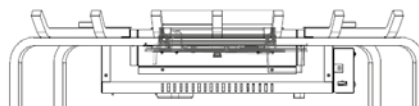

Silverton

230V/50Hz | 60 Watt

Experience Better Living

Afmetingen

Specificaties

Vuursysteem	Optimyst®
Artikelnummer	204554
EAN code	5011139204554
Model	Freestanding
Zicht op het vuur	3-zijdig
Kleur	Zwart
Decoratie / vuurbed	Houtset
Vuurbeeld (BxH) in cm	22x20
Buitenmaten BxHxD in cm	68,2x33x36,1
Warmteafgifte	Nee
Verwarmingselement	Nee
Afstandsbediening	Ja
Handmatige bediening direct bij de haard mogelijk ja / nee	Ja
Lampmodule	LED
Geluidsmodule	Nee
Instellingen kleureffecten	Nee
Warmte-instelling 1 in W	-
Warmte-instelling 2 in W	-
Alleen vlamwerking in W	60
Max. verbruik	60
Spanning/elektrische frequentie	230V/50Hz
Productgewicht in kg	10
Kabellengte	1,5 m
Garantie	2 jaar