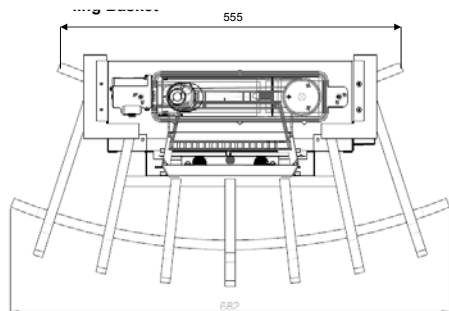

Silverton

230V/50Hz | 60 Watt

Experience Better Living

Afmetingen

Specificaties

Vuursysteem	Optimyst®
Artikelnummer	204554
EAN code	5011139204554
Model	Freestanding
Zicht op het vuur	3-zijdig
Kleur	Zwart
Decoratie / vuurbed	Houtset
Vuurbeeld (BxH) in cm	22x20
Buitenmaten BxHxD in cm	68,2x33x36,1
Warmteafgifte	Nee
Verwarmingselement	Nee
Afstandsbediening	Ja
Handmatige bediening direct bij de haard mogelijk ja / nee	Ja
Lampmodule	LED
Geluidsmodule	Nee
Instellingen kleureffecten	Nee
Warmte-instelling 1 in W	-
Warmte-instelling 2 in W	-
Alleen vlamwerking in W	60
Max. verbruik	60
Spanning/elektrische frequentie	230V/50Hz
Productgewicht in kg	10
Kabellengte	1,5 m
Garantie	2 jaar