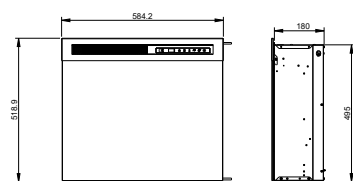

Afmetingen

SCALE 0.100

SCALE 0.100

SCALE 0.100

Specificaties

TECHNISCHE DETAILS	XHD23 Electric Firebox 20"	XHD26 Electric Firebox 25"	XHD28 Electric Firebox 26"
Vuursysteem	Optiflame®	Optiflame®	Optiflame®
Artikelnummer	210951	210975	211002
EAN code	5011139210951	5011139210975	5011139211002
Model	Built-in	Built-in	Built-in
Zicht op het vuur	Front	Front	Front
Kleur	Zwart	Zwart	Zwart
Decoratie / vuurbed	LED-Houtset	LED-Houtset	LED-Houtset
Vuurbeeld (BxH) in cm	52x42	60x38	62x48
Buitenmaten BxHxD in cm	58,4x51,9x18	66x47,9x18	69,5x59,6x18
Warmteafgifte	Ja	Ja	Ja
Verwarmingselement	Ja	Ja	Ja
Afstandsbediening	Ja	Ja	Ja
Handmatige bediening direct bij de haard mogelijk ja / nee	Ja	Ja	Ja
Lampmodule	LED	LED	LED
Geluidsmodule	Nee	Nee	Nee
Instellingen kleureffecten	Ja	Ja	Ja
Warmte-instelling 1 in W	1400	1400	1400
Warmte-instelling 2 in W	-	-	-
Alleen vlamwerking in W	7	7	7
Max. verbruik	1400	1400	1400
Spanning/elektrische frequentie	230V/50Hz	230V/50Hz	230V/50Hz
Productgewicht in kg	11	11,5	14,5
Kabellengte	1,5 m	1,5 m	1,5 m
Garantie	2 jaar	2 jaar	2 jaar