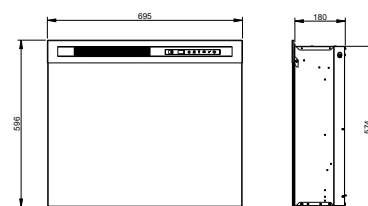

Afmetingen

SCALE 0.100

SCALE 0.100

SCALE 0.100

Specificaties

TECHNISCHE DETAILS	XHD23 Electric Firebox 20"	XHD26 Electric Firebox 25"	XHD28 Electric Firebox 26"
Vuursysteem	Optiflame®	Optiflame®	Optiflame®
Artikelnummer	210951	210975	211002
EAN code	5011139210951	5011139210975	5011139211002
Model	Built-in	Built-in	Built-in
Zicht op het vuur	Front	Front	Front
Kleur	Zwart	Zwart	Zwart
Decoratie / vuurbed	LED-Houtset	LED-Houtset	LED-Houtset
Vuurbeeld (BxH) in cm	52x42	60x38	62x48
Buitenmaten BxHxD in cm	58,4x51,9x18	66x47,9x18	69,5x59,6x18
Warmteafgifte	Ja	Ja	Ja
Verwarmingselement	Ja	Ja	Ja
Afstandsbediening	Ja	Ja	Ja
Handmatige bediening direct bij de haard mogelijk ja / nee	Ja	Ja	Ja
Lampmodule	LED	LED	LED
Geluidsmodule	Nee	Nee	Nee
Instellingen kleureffecten	Ja	Ja	Ja
Warmte-instelling 1 in W	1400	1400	1400
Warmte-instelling 2 in W	-	-	-
Alleen vlamwerking in W	7	7	7
Max. verbruik	1400	1400	1400
Spanning/elektrische frequentie	230V/50Hz	230V/50Hz	230V/50Hz
Productgewicht in kg	11	11,5	14,5
Kabellengte	1,5 m	1,5 m	1,5 m
Garantie	2 jaar	2 jaar	2 jaar