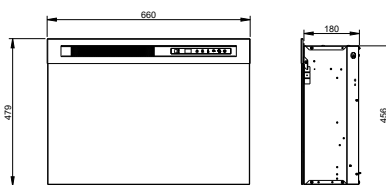

Afmetingen

SCALE 0.100

SCALE 0.100

SCALE 0.100

Specificaties

TECHNISCHE DETAILS	XHD23 Electric Firebox 20"	XHD26 Electric Firebox 25"	XHD28 Electric Firebox 26"
Vuursysteem	Optiflame®	Optiflame®	Optiflame®
Artikelnummer	210951	210975	211002
EAN code	5011139210951	5011139210975	5011139211002
Model	Built-in	Built-in	Built-in
Zicht op het vuur	Front	Front	Front
Kleur	Zwart	Zwart	Zwart
Decoratie / vuurbed	LED-Houtset	LED-Houtset	LED-Houtset
Vuurbeeld (BxH) in cm	52x42	60x38	62x48
Buitenmaten BxHxD in cm	58,4x51,9x18	66x47,9x18	69,5x59,6x18
Warmteafgifte	Ja	Ja	Ja
Verwarmingselement	Ja	Ja	Ja
Afstandsbediening	Ja	Ja	Ja
Handmatige bediening direct bij de haard mogelijk ja / nee	Ja	Ja	Ja
Lampmodule	LED	LED	LED
Geluidsmodule	Nee	Nee	Nee
Instellingen kleureffecten	Ja	Ja	Ja
Warmte-instelling 1 in W	1400	1400	1400
Warmte-instelling 2 in W	-	-	-
Alleen vlamwerking in W	7	7	7
Max. verbruik	1400	1400	1400
Spanning/elektrische frequentie	230V/50Hz	230V/50Hz	230V/50Hz
Productgewicht in kg	11	11,5	14,5
Kabellengte	1,5 m	1,5 m	1,5 m
Garantie	2 jaar	2 jaar	2 jaar