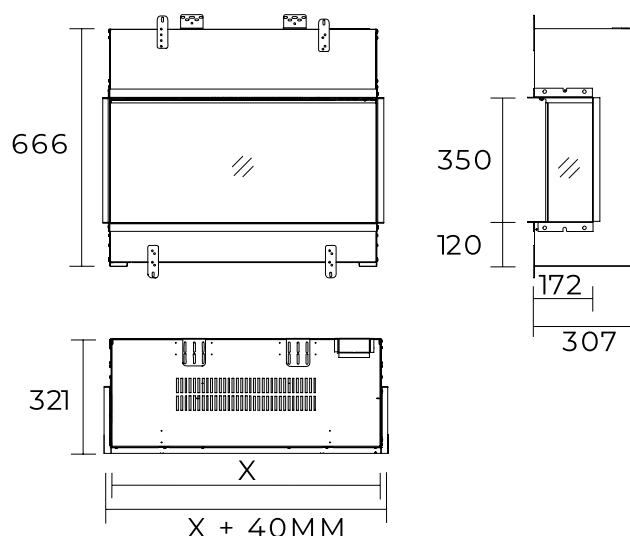

Vivente Plus 75 | 100 | 150

230V/50Hz | 20 / 28 / 40 Watt

Experience Better Living

Afmetingen

DIMENSIES			
	Breedte (cm)	Hoogte (cm)	Diepte (cm)
Vivente Plus 75	79,3	66,6	30,7
Vivente Plus 100	104,3	66,6	30,7
Vivente Plus 150	154,3	66,6	30,7