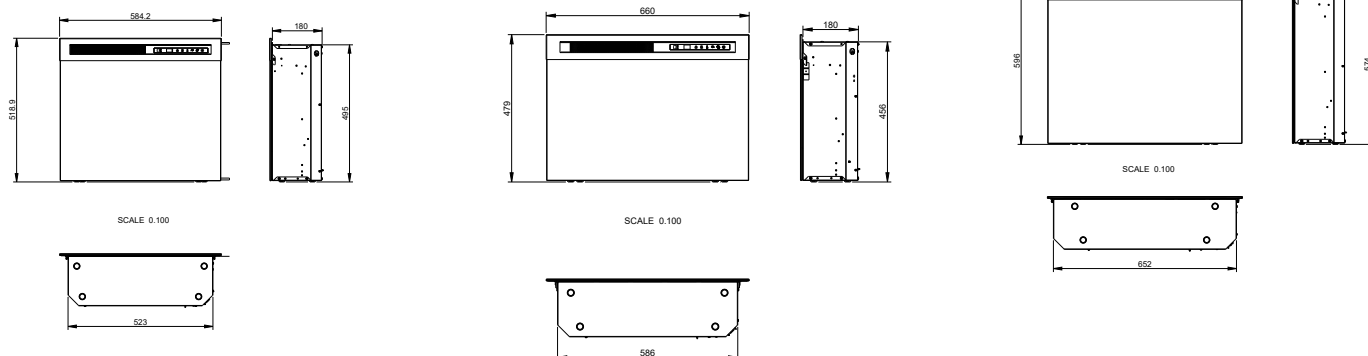

Afmetingen

Specificaties

TECHNISCHE DETAILS	XHD23 Electric Firebox 20"	XHD26 Electric Firebox 25"	XHD28 Electric Firebox 26"
Vuursysteem	Optiflame®	Optiflame®	Optiflame®
Artikelnummer	210951	210975	211002
EAN code	5011139210951	5011139210975	5011139211002
Model	Built-in	Built-in	Built-in
Zicht op het vuur	Front	Front	Front
Kleur	Zwart	Zwart	Zwart
Decoratie / vuurbed	LED-Houtset	LED-Houtset	LED-Houtset
Vuurbeeld (BxH) in cm	52x42	60x38	62x48
Buitenmaten BxHxD in cm	58,4x51,9x18	66x47,9x18	69,5x59,6x18
Warmteafgifte	Ja	Ja	Ja
Verwarmingselement	Ja	Ja	Ja
Afstandsbediening	Ja	Ja	Ja
Handmatige bediening direct bij de haard mogelijk ja / nee	Ja	Ja	Ja
Lampmodule	LED	LED	LED
Geluidsmodule	Nee	Nee	Nee
Instellingen kleureffecten	Ja	Ja	Ja
Warmte-instelling 1 in W	1400	1400	1400
Warmte-instelling 2 in W	-	-	-
Alleen vlamwerking in W	7	7	7
Max. verbruik	1400	1400	1400
Spanning/elektrische frequentie	230V/50Hz	230V/50Hz	230V/50Hz
Productgewicht in kg	11	11,5	14,5
Kabellengte	1,5 m	1,5 m	1,5 m
Garantie	2 jaar	2 jaar	2 jaar