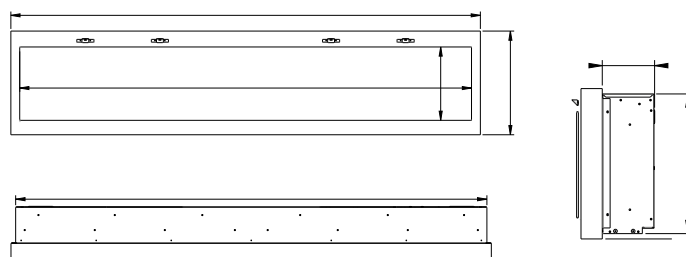

Ignite 50 | 60 | 74 | 100

230V/50Hz | 19 / 23 / 27 / 35 Watt

Experience Better Living

Afmetingen

DIMENSIES			
	Breedte (cm)	Hoogte (cm)	Diepte (cm)
Ignite 50"	127,8	39,6	14,6
Ignite 60"	156	39,6	14,6
Ignite 74"	188,8	39,6	14,6
Ignite 100"	254,8	39,6	14,6

Specificaties

TECHNISCHE DETAILS	Ignite 50"	Ignite 60"	Ignite 74"	Ignite 100"
Vuursysteem	Optiflame®	Optiflame®	Optiflame®	Optiflame®
Artikelnummer	210272	500001874	210289	210296
EAN code	5011139210272	5011139084514	5011139210289	5011139210296
Model	Wall-insert	Wall-insert	Wall-insert	Wall-insert
Zicht op het vuur	Front	Front	Front	Front
Kleur	Zwart	Zwart	Zwart	Zwart
Decoratie / vuurbed	Acrylic ice	Acrylic ice	Acrylic ice	Acrylic ice
Vuurbeeld (BxH) in cm	124x31	153x31	186x31	245x31
Buitenmaten BxHxD in cm	127,8x39,6x14,6	156x39,6x14,6	188,8x39,6x14,6	254,8x39,6x14,6
Warmteafgifte	Ja	Ja	Ja	Ja
Verwarmingselement	Ja	Ja	Ja	Ja
Afstandsbediening	Ja	Ja	Ja	Ja
Handmatige bediening direct bij de haard mogelijk ja / nee	Ja	Ja	Ja	Ja
Lampmodule	LED	LED	LED	LED
Geluidsmodule	Nee	Nee	Nee	Nee
Instellingen kleureffecten	Ja	Ja	Ja	Ja
Warmte-instelling 1 in W	1800	1800	1800	1800
Warmte-instelling 2 in W	-	-	-	-
Alleen vlamwerking in W	19	23	27	35
Max. verbruik	1800	1800	1800	1800
Spanning/elektrische frequentie	230V/50Hz	230V/50Hz	230V/50Hz	230V/50Hz
Productgewicht in kg	30	36	41	53,5
Kabellengte	1,5 m	1,5 m	1,5 m	1,5 m
Garantie	2 jaar	2 jaar	2 jaar	2 jaar