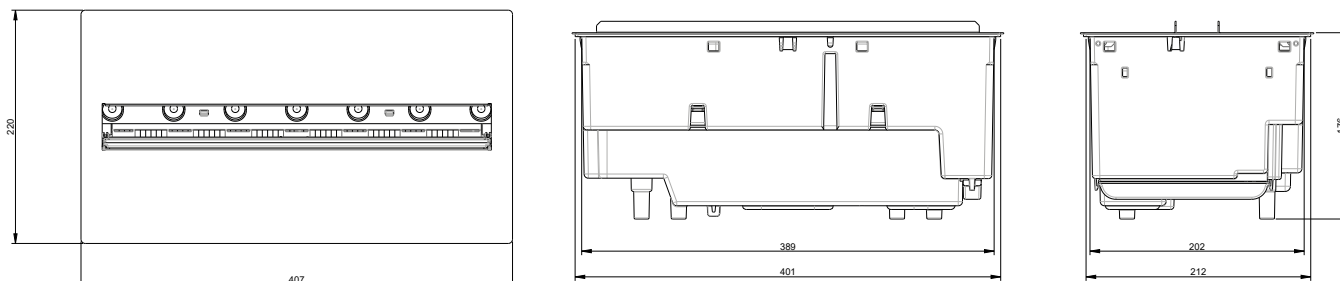

Zeer geschikt voor inbouw

Cassette 400/600 LED

230V/50Hz | 125 Watt

Experience Better Living

Afmetingen

Specificaties

Vuursysteem	Optimyst®
Artikelnummer	210791
EAN code	5011139210791
Model	Cassette
Zicht op het vuur	4-zijdig
Kleur	Zwart
Decoratie / vuurbed	Metaalplaat
Vuurbeeld (BxH) in cm	38x20
Buitenmaten BxHxD in cm	40,7x17,6x22
Warmteafgifte	Nee
Verwarmingselement	Nee
Afstandsbediening	Ja
Handmatige bediening direct bij de haard mogelijk ja / nee	Ja
Lampmodule	LED
Geluidsmodule	Ja
Instellingen kleureffecten	Nee
Warmte-instelling 1 in W	-
Warmte-instelling 2 in W	-
Alleen vlamwerking in W	125
Max. verbruik	125
Spanning/elektrische frequentie	230V/50Hz
Productgewicht in kg	4,5
Kabellengte	1,5 m
Garantie	2 jaar