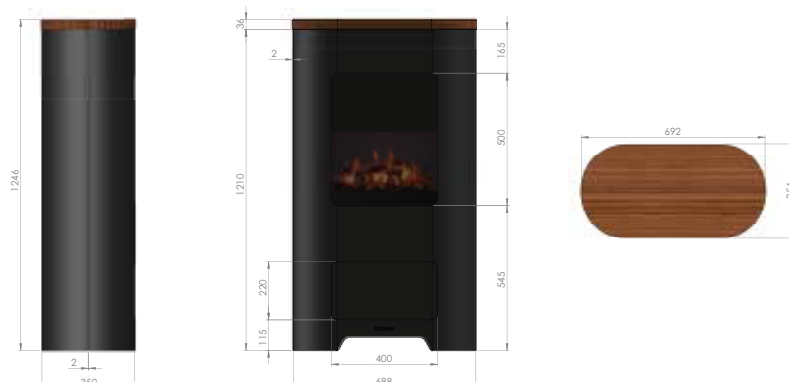

Vanuit de luie stoel
de controle over alle
functies van de haard

Mirror wall or stone
motif wall as a
backpanel option to
match your interior

7-daagse
programmeerbare
timer

Eenvoudig aan
te sluiten op een
standaard stopcontact
voor directe sfeer

Natur 120

230V/50Hz | 200 Watt

Experience Better Living

Afmetingen

Specificaties

Vuursysteem	Optimyst®
Artikelnummer	SET007
EAN code	8716412221613
Model	Freestanding
Zicht op het vuur	Front
Kleur	Zwart
Decoratie / vuurbed	Houtset
Vuurbeeld (BxH) in cm	62x48
Buitenmaten BxHxD in cm	60x130,6
Warmteafgifte	Ja
Verwarmingselement	Ja
Afstandsbediening	Ja
Handmatige bediening direct bij de haard mogelijk ja / nee	Ja
Lampmodule	Halogeen
Geluidsmodule	Nee
Instellingen kleureffecten	Nee
Warmte-instelling 1 in W	1000
Warmte-instelling 2 in W	2000
Alleen vlamwerking in W	200
Max. verbruik	2000
Spanning/elektrische frequentie	230V/50Hz
Productgewicht in kg	71,5
Kabellengte	0,4 m
Garantie	2 jaar