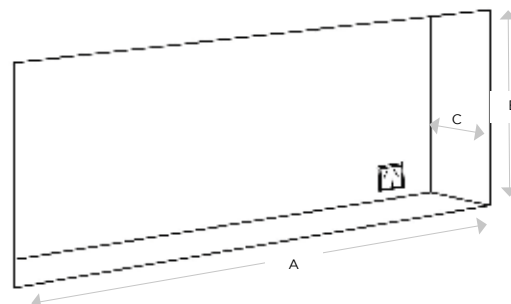

Sierra 48 | 60 | 72

230V/50Hz | 8,6 Watt

Experience Better Living

Afmetingen

DIMENSIES				
		Breedte (cm)	Hoogte (cm)	Diepte (cm)
Sierra 48"	Freestanding	121,9	49,5	13,2
	In wall	105,7 (A)	47,0 (C)	16,5 (B)
Sierra 60"	Freestanding	152,4	49,5	13,2
	In wall	133,1 (A)	47,0 (C)	16,5 (B)
Sierra 72"	Freestanding	182,9	49,5	13,2
	In wall	163,6 (A)	47,0 (C)	16,5 (B)

In wall installation

Specificaties

TECHNISCHE DETAILS	Sierra 48"	Sierra 60"	Sierra 72"
Vuursysteem	Optiflame®	Optiflame®	Optiflame®
Artikelnummer	220930	220940	220950
EAN code	8716412220937	8716412220944	8716412220951
Model	Wall-insert	Wall-insert	Wall-insert
Zicht op het vuur	Front	Front	Front
Kleur	Zwart	Zwart	Zwart
Decoratie / vuurbed	Houtset, Acrylic ice en witte kiezels	Houtset, Acrylic ice en witte kiezels	Houtset, Acrylic ice en witte kiezels
Vuurbeeld (BxH) in cm	101,5x26,8	128,9x26,8	159,4x26,8
Buitenmaten BxHxD in cm	121,9x49,5x13,2	152,4x49,5x13,2	182,9x49,5x13,2
Warmteafgifte	Ja	Ja	Ja
Verwarmingselement	Ja	Ja	Ja
Afstandsbediening	Ja	Ja	Ja
Handmatige bediening direct bij de haard mogelijk ja / nee	Ja	Ja	Ja
Lampmodule	LED	LED	LED
Geluidsmodule	Ja	Ja	Ja
Instellingen kleureffecten	Ja	Ja	Ja
Warmte-instelling 1 in W	1300	1300	1300
Warmte-instelling 2 in W	1600	1600	1600
Alleen vlamwerking in W	8,6	8,6	8,6
Max. verbruik	1600	1600	1600
Spanning/elektrische frequentie	230V/50Hz	230V/50Hz	230V/50Hz
Productgewicht in kg	18,5	29	35,5
Kabellengte	1,5 m	1,5 m	1,5 m
Garantie	2 jaar	2 jaar	2 jaar