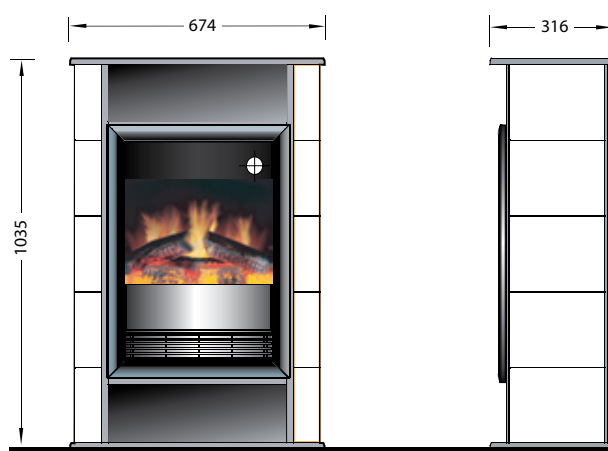

Scandic

230V/50Hz | 10 Watt

Experience Better Living

Kenmerkend voor de Scandic is de uitgebalanceerde ovale geometrische vormgeving met een originele Zweedse kachel als bron van inspiratie. Aan de binnenkant zit een houtvak om de uitstraling nog verder te verbeteren. Op de bovenkant zit een opbergvak om hem aan te passen aan jouw persoonlijke interieurstijl. Dankzij het elektrische Optiflame® vuur kun je de Scandic ongelooflijk simpel installeren en er het hele jaar door van genieten.

 Vanuit de luie stoel de controle over alle functies van de haard

 Haard ook te bedienen via knoppendisply op de haard

 Eenvoudig aan te sluiten op een standaard stopcontact voor directe sfeer

Scandic

230V/50Hz | 10 Watt

Experience Better Living

Afmetingen

Specificaties

Vuursysteem	Optiflame®
Artikelnummer	208200
EAN code	5011139208200
Model	Freestanding
Zicht op het vuur	Front
Kleur	Wit
Decoratie / vuurbed	Houtset
Vuurbeeld (BxH) in cm	37x38
Buitenmaten BxHxD in cm	67,4x103,5x31,6
Warmteafgifte	Ja
Verwarmingselement	Ja
Afstandsbediening	Ja
Handmatige bediening direct bij de haard mogelijk ja / nee	Ja
Lampmodule	LED
Geluidsmodule	Nee
Instellingen kleureffecten	Nee
Warmte-instelling 1 in W	1000
Warmte-instelling 2 in W	2000
Alleen vlamwerking in W	10
Max. verbruik	2000
Spanning/elektrische frequentie	230V/50Hz
Productgewicht in kg	48,5
Kabellengte	1,5 m
Garantie	2 jaar