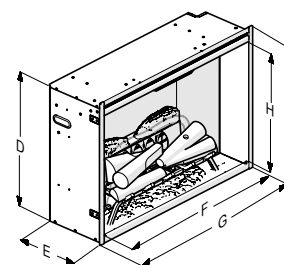

Afmetingen

DIMENSIES

	Breedte (cm)	Hoogte (cm)	Diepte (cm)
Firebox 30" Brick	79,2	67,6	30,7
Firebox 30" Concrete	79,2	67,6	30,7

Rough-In Framing Dimensions

Firebox Dimensions

Specificaties

TECHNISCHE DETAILS	Firebox 30"	Firebox 30" Concrete
Vuursysteem	Optiflame®	Optiflame®
Artikelnummer	210357	211842
EAN code	5011139210357	5011139211842
Model	Built-in	Built-in
Zicht op het vuur	Front	Front
Kleur	Zwart	Zwart
Decoratie / vuurbed	LED-Houtset, incl. kleur opties	LED-Houtset, incl. kleur opties
Vuurbeeld (BxH) in cm	75x58	75x58
Buitenmaten BxHxD in cm	79,2x67,6x30,7	79,2x67,6x30,7
Warmteafgifte	Ja	Ja
Verwarmingselement	Ja	Ja
Afstandsbediening	Ja	Ja
Handmatige bediening direct bij de haard mogelijk ja / nee	Ja	Ja
Lampmodule	LED	LED
Geluidsmodule	Nee	Nee
Instellingen kleureffecten	Ja	Ja
Warmte-instelling 1 in W	2000	2000
Warmte-instelling 2 in W	-	-
Alleen vlamwerking in W	15	15
Max. verbruik	2000	2000
Spanning/elektrische frequentie	230V/50Hz	230V/50Hz
Productgewicht in kg	25	25
Kabellengte	1,5 m	1,5 m
Garantie	2 jaar	2 jaar