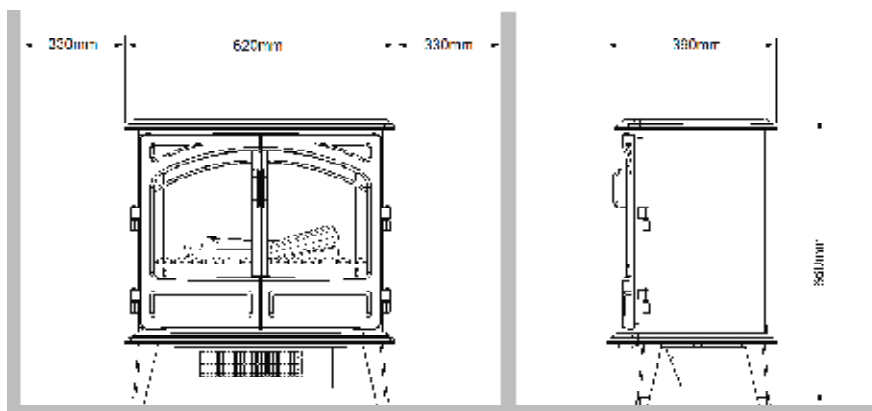

 Eenvoudig aan te sluiten op een standaard stopcontact voor directe sfeer

Grand Rouge

230V/50Hz | 200 Watt

Experience Better Living

Afmetingen

Specificaties

Vuursysteem	Optimyst®
Artikelnummer	235230F
EAN code	8716412235238
Model	Freestanding
Zicht op het vuur	Front
Kleur	Rood
Decoratie / vuurbed	Houtset
Vuurbeeld (BxH) in cm	53x28
Buitenmaten BxHxD in cm	62x66x39
Warmteafgifte	Ja
Verwarmingselement	Ja
Afstandsbediening	Ja
Handmatige bediening direct bij de haard mogelijk ja / nee	Ja
Lampmodule	Halogeen
Geluidsmodule	Nee
Instellingen kleureffecten	Nee
Warmte-instelling 1 in W	1000
Warmte-instelling 2 in W	2000
Alleen vlamwerking in W	200
Max. verbruik	2000
Spanning/elektrische frequentie	230V/50Hz
Productgewicht in kg	21
Kabellengte	1,8 m
Garantie	2 jaar