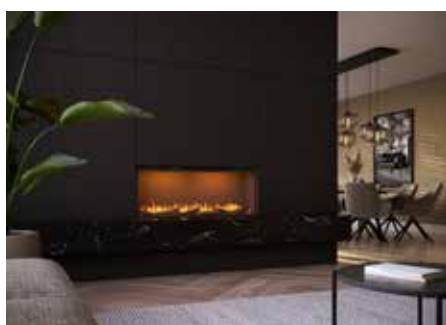

Specificaties

Buitenmaat BxHxD in mm

1210 x 800 x 300

Vuurzicht BxHxD in mm

1170 x 440

Brander

e-Slim burner

Decoratie opties

Houtset

Achterwand

Achterwand staal vlak

Afstandsbediening

Met Flame Connect app en Bluetooth afstandsbediening

Vermogen

1,3 kW

Besturingssysteem

-

Energie label

-

Opties (tegen meerprijs)

Waterpomp