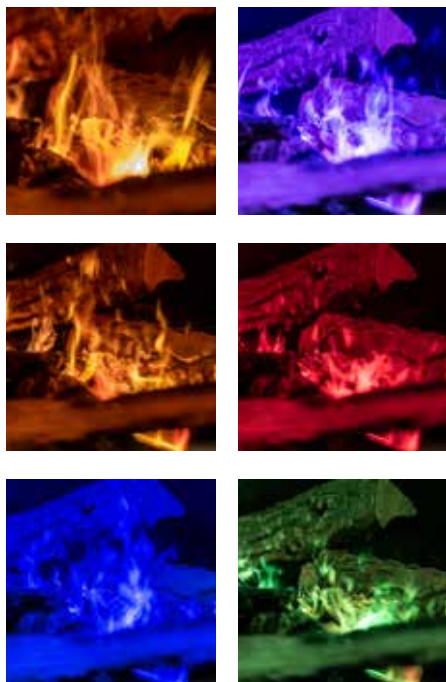

Specificaties

Buitenmaat BxHxD in mm
1720 x 800 x 300

Vuurzicht BxHxD in mm
1680 x 440

Brander
e-SliM burner

Decoratie opties
Houtset

Achterwand
Achterwand staal vlak

Afstandsbediening
Met Flame Connect app en Bluetooth afstandsbediening

Vermogen
1,3 kW

Besturingssysteem
-

Energie label
-

Opties (tegen meerprijs)
Waterpomp