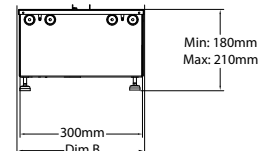

## Afmetingen

### DIMENSIES

	Breedte (cm)	Hoogte (cm)	Diepte (cm)
Cassette 500 (projects)	51	23	30
Cassette 1000 (projects)	101	23	30