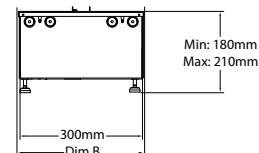

## Afmetingen

## DIMENSIES

	Breedte (cm)	Hoogte (cm)	Diepte (cm)
Cassette 500 (retail)	51	23	30
Cassette 1000 (retail)	101	23	30