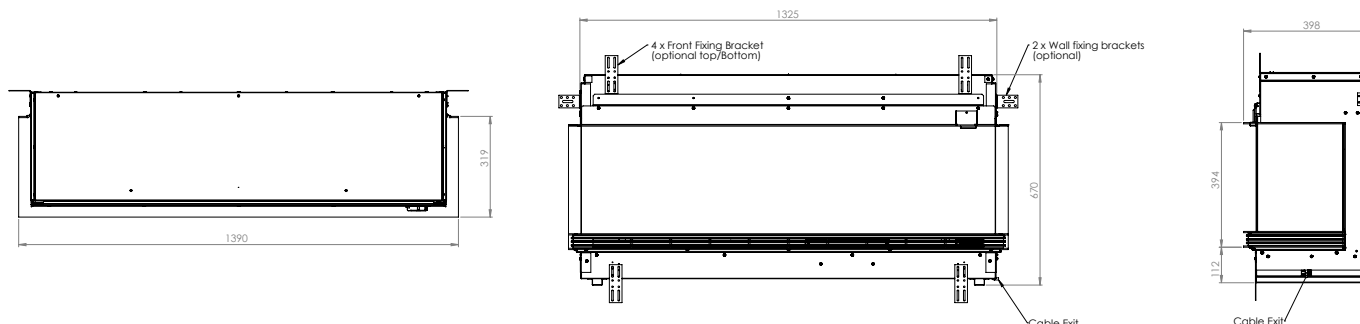

Afmetingen

Specificaties

TECHNISCHE DETAILS	Vista 130 I	Vista 130 III
Vuursysteem	Opti-V®	Opti-V®
Artikelnummer	400001670	400001671
EAN code	5011139087812	5011139087829
Model	Built-in	Built-in
Zicht op het vuur	Front	3-zijdig
Kleur	Zwart	Zwart
Decoratie / vuurbed	Logset	Logset
Vuurbeeld (BxH) in cm	130x40	130x40
Buitenmaten BxHxD in cm	132,5x67x39,8	132,5x67x39,8
Warmteafgifte	Ja	Ja
Verwarmingselement	Ja	Ja
Afstandsbediening	Ja	Ja
Handmatige bediening direct bij de haard mogelijk ja / nee	Nee	Nee
Lampmodule	LED	LED
Geluidsmodule	Ja	Ja
Instellingen kleureffecten	Nee	Nee
Warmte-instelling 1 in W	1000	1000
Warmte-instelling 2 in W	2000	2000
Alleen vlamwerking in W	70	70
Max. verbruik	2000	2000
Spanning/elektrische frequentie	230V/50Hz	230V/50Hz
Productgewicht in kg	81	81
Kabellengte	1 m	1 m
Garantie	2+3 jaar	2+3 jaar