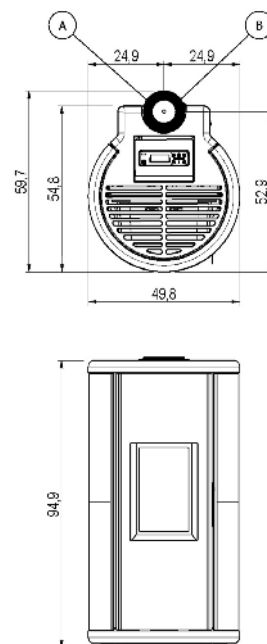

# CADEL

Certificate model name : SOUND3 7 UP

Nominaal vermogen	kW	7
Beperkt vermogen	kW	2,5
Ingevoerd thermisch vermogen (max)	kW	7,7
Nominaal nuttig vermogen met water	kW	-
Beperkt nuttig vermogen met water	kW	-
Seizoensgebonden energie-efficiëntie	ηs [%]	86
Nominaal rendement	%	90
Beperkt rendement	%	91
Verwarmbaar volume (min-max)	m³	71 - 200
CO bij 13% O <sub>2</sub> , nominaal	%	0,0034
CO bij 13% O <sub>2</sub> , beperkt	%	0,0190
Onderwerpen CO (13% O <sub>2</sub> ) (min-max)	mg/Nm³	238 - 42
Onderwerpen OGC (13% O <sub>2</sub> ) (min-max)	mg/Nm³	4,0 - 1,0
Onderwerpen NOX (13% O <sub>2</sub> ) (min-max)	mg/Nm³	140 - 117
Stofgehalte bij 13% O <sub>2</sub> (min-max)	mg/Nm³	20 - 15
Capaciteit van de ketel (H <sub>2</sub> O)	l	-
Capaciteit voorraadbak	kg	11
Brandstof		<b>Pellet ø6</b>
Verbruik per uur (min-max)	kg/h	0,6 - 1,7
Autonomie (min-max)	h	6,5 - 18
Elektrische opname bij inschakeling (max)	W	345
Elektrische opname tijdens de werking (max)	W	49
Voedingsspanning en frequentie	V - Hz	230 - 50
Onderdruk rookkanaal	Pa	10
Massa rookgassen (min-max)	g/sec	2,6 - 4,6
Temperatuur rookgassen bij uitgang (max)	°C	176
Nettogewicht	kg	76
Brutogewicht	kg	86
Rookgassenafvoer (A)	Ø mm	80
Inlaat verbrandingslucht (B)	Ø mm	60
Uitgang kanalisering (C)	Ø mm	-
Kanaliseerbaar tot	m	-

## VERPAKKING KACHEL

L (cm)	H (cm)	P (cm)
79	110,5	60

VOLUME (m³)
0,52

## VERPAKKING AFWERKINGEN

	L (cm)	H (cm)	P (cm)