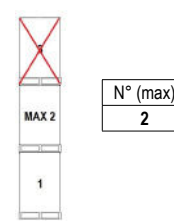

SOUND 7 UP TWIN

PELLET AIR - Pelletkachels

CADEL

Certificate model name : SOUND3 7 UP

Nominaal vermogen	kW	7
Beperkt vermogen	kW	2,5
Ingevoerd thermisch vermogen (max)	kW	7,7
Nominaal nuttig vermogen met water	kW	-
Beperkt nuttig vermogen met water	kW	-
Seizoensgebonden energie-efficiëntie	ηs [%]	86
Nominaal rendement	%	90
Beperkt rendement	%	91
Verwarmbaar volume (min-max)	m³	71 - 200
CO bij 13% O₂, nominaal	%	0,0034
CO bij 13% O₂, beperkt	%	0,0190
Onderwerpen CO (13% O₂) (min-max)	mg/Nm³	238 - 42
Onderwerpen OGC (13% O₂) (min-max)	mg/Nm³	4,0 - 1,0
Onderwerpen NOX (13% O₂) (min-max)	mg/Nm³	140 - 117
Stofgehalte bij 13% O₂ (min-max)	mg/Nm³	20 - 15
Capaciteit van de ketel (H₂O)	l	-
Capaciteit voorraadbak	kg	11
Brandstof		Pellet ø6
Verbruik per uur (min-max)	kg/h	0,6 - 1,7
Autonomie (min-max)	h	6,5 - 18
Elektrische opname bij inschakeling (max)	W	345
Elektrische opname tijdens de werking (max)	W	49
Voedingsspanning en frequentie	V - Hz	230 - 50
Onderdruk rookkanaal	Pa	10
Massa rookgassen (min-max)	g/sec	2,6 - 4,6
Temperatuur rookgassen bij uitgang (max)	°C	176
Nettogewicht	kg	76
Brutogewicht	kg	86
Rookgassenafvoer (A)	Ø mm	80
Inlaat verbrandingslucht (B)	Ø mm	60
Uitgang kanalisering (C)	Ø mm	-
Kanaliseerbaar tot	m	-

COMBINATIES

7021054		Metaal wit	EAN 8053859013709
7021055		Metaal titanium	EAN 8053859013716
7021057		Metaal antraciet	EAN 8053859013730

PLUS

Hermetisch gesloten kachel	Geïntegreerde Wi - Fi	Rookgassenafvoer bovenaan
Bluetooth	SHIELD	Vuurpot in gietijzer
Aansluiting externe thermostaat	Dag-/ weekprogramming	Concentrische kit
Magic glass	Comfort mode	

VERPAKKING KACHEL

L (cm)	H (cm)	P (cm)
79	110,5	60

VOLUME (m³)
0,52

VERPAKKING AFWERKINGEN

	L (cm)	H (cm)	P (cm)

OPSLAG

TRANSPORT