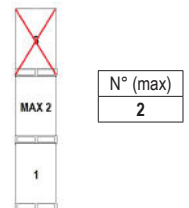

MITHOS PLUS 12 PS

PELLET AIR PLUS - Pelletkachels

CADEL

Certificate model name: MITHOS PLUS 12 PS

Nominaal vermogen	kW	12
Beperkt vermogen	kW	3,8
Ingevoerd thermisch vermogen (max)	kW	13,3
Nominaal nuttig vermogen met water	kW	-
Beperkt nuttig vermogen met water	kW	-
Seizoensgebonden energie-efficiëntie	ηs [%]	86
Nominaal rendement	%	90
Beperkt rendement	%	93,5
Verwarmbaar volume (min-max)	m³	108 - 342
CO bij 13% O₂ nominaal	%	0,0142
CO bij 13% O₂, beperkt	%	0,0149
Onderwerpen CO (13% O₂) (min-max)	mg/Nm³	186 - 177
Onderwerpen OGC (13% O₂) (min-max)	mg/Nm³	3 - 3
Onderwerpen NOX (13% O₂) (min-max)	mg/Nm³	109 - 114
Stofgehalte bij 13% O₂ (min-max)	mg/Nm³	19 - 14
Capaciteit van de ketel (H₂O)	l	-
Capaciteit voorraadbak	kg	23
Brandstof		Pellet ø6
Verbruik per uur (min-max)	kg/h	0,86 - 3
Autonomie (min-max)	h	8 - 27
Elektrische opname bij inschakeling (max)	W	360
Elektrische opname tijdens de werking (max)	W	151
Voedingsspanning en frequentie	V - Hz	230 - 50
Onderdruk rookkanaal	Pa	10
Massa rookgassen (min-max)	g/sec	3,9 - 8,1
Temperatuur rookgassen bij uitgang (max)	°C	185
Nettogewicht	kg	161 - 191
Brutogewicht	kg	177 - 207
Rookgassenafvoer (A)	Ø mm	80
Inlaat verbrandingslucht (B)	Ø mm	60
Uitgang kanalisering (C)	Ø mm	80
Kanaliseerbaar tot	m	6

COMBINATIES

7022119	Metaal wit	EAN 8053859016090
7022120	Metaal rood	EAN 8053859016106
7022121	Metaal antraciet	EAN 8053859016113
7022122	Metaal light bronze	EAN 8053859016120
7022123	Metaal titanium	EAN 8053859016137
7022124	Steen serpentijn	EAN 8053859016144

OPTIONAL:

5020001	Kit Bocht 90°	EAN 8053859012474

PLUS

Gietijzeren deur

Binnenkant in gietijzer

Geïntegreerde Wi-Fi

Dag-/weekprogramming

Hermetisch gesloten kamer

Kanalisering 2 onafhankelijke motoren

Geïntegreerde Bluetooth

Kanalisering 5 zijden