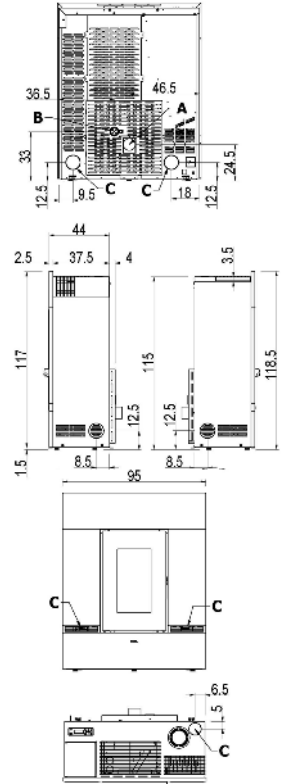

Nominaal vermogen	kW	12
Beperkt vermogen	kW	3,8
Ingevoerd thermisch vermogen (max)	kW	13,3
Nominaal nuttig vermogen met water	kW	-
Beperkt nuttig vermogen met water	kW	-
Seizoensgebonden energie-efficiëntie	ηs [%]	86
Nominaal rendement	%	90
Beperkt rendement	%	93,5
Verwarmbaar volume (min-max)	m³	108 - 342
CO bij 13% O₂ nominaal	%	0,0142
CO bij 13% O₂, beperkt	%	0,0149
Onderwerpen CO (13% O₂) (min-max)	mg/Nm³	186 - 177
Onderwerpen OGC (13% O₂) (min-max)	mg/Nm³	3 - 3
Onderwerpen NOX (13% O₂) (min-max)	mg/Nm³	109 - 114
Stofgehalte bij 13% O₂ (min-max)	mg/Nm³	19 - 14
Capaciteit van de ketel (H₂O)	l	-
Capaciteit voorraadbak	kg	23
Brandstof		Pellet ø6
Verbruik per uur (min-max)	kg/h	0,86 - 3
Autonomie (min-max)	h	8 - 27
Elektrische opname bij inschakeling (max)	W	360
Elektrische opname tijdens de werking (max)	W	151
Voedingsspanning en frequentie	V - Hz	230 - 50
Onderdruk rookkanaal	Pa	10
Massa rookgassen (min-max)	g/sec	3,9 - 8,1
Temperatuur rookgassen bij uitgang (max)	°C	185
Nettogewicht	kg	161 - 191
Brutogewicht	kg	177 - 207
Rookgassenafvoer (A)	Ø mm	80
Inlaat verbrandingslucht (B)	Ø mm	60
Uitgang kanalisering (C)	Ø mm	80
Kanaliseerbaar tot	m	6