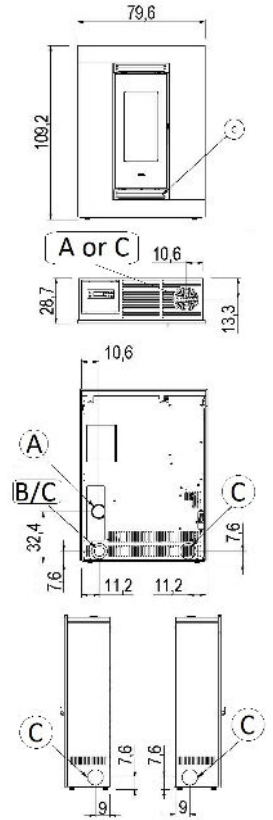

Nominaal vermogen	kW	8,5
Beperkt vermogen	kW	3,3
Ingevoerd thermisch vermogen (max)	kW	9,9
Nominaal nuttig vermogen met water	kW	-
Beperkt nuttig vermogen met water	kW	-
Seizoensgebonden energie-efficiëntie	ηs [%]	86
Nominaal rendement	%	89
Beperkt rendement	%	89
Verwarmbaar volume (min-max)	m³	92 - 238
CO bij 13% O₂, nominaal	%	0,010
CO bij 13% O₂, beperkt	%	0,012
Onderwerpen CO (13% O₂) (min-max)	mg/Nm³	140 - 125
Onderwerpen OGC (13% O₂) (min-max)	mg/Nm³	3 - 7
Onderwerpen NOX (13% O₂) (min-max)	mg/Nm³	133 - 100
Stofgehalte bij 13% O₂ (min-max)	mg/Nm³	15 - 15
Capaciteit van de ketel (H₂O)	l	-
Capaciteit voorraadbak	kg	15
Brandstof		Pellet ø6
Verbruik per uur (min-max)	kg/h	0,7 - 2,0
Autonomie (min-max)	h	21 - 8
Elektrische opname bij inschakeling (max)	W	300
Elektrische opname tijdens de werking (max)	W	100
Voedingsspanning en frequentie	V - Hz	230 - 50
Onderdruk rookkanaal	Pa	11
Massa rookgassen (min-max)	g/sec	3,5 - 4,8
Temperatuur rookgassen bij uitgang (max)	°C	238
Nettogewicht	kg	95
Brutogewicht	kg	105
Rookgasafvoer (A)	Ø mm	80
Inlaat verbrandingslucht (B)	Ø mm	60
Uitgang kanalisering (C)	Ø mm	80
Kanaliseerbaar tot	m	6