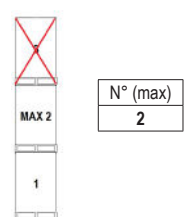

LUCE PLUS 9

PELLET AIR PLUS - Pelletkachels

CADEL

Certificate model name: LUCE PLUS 9 T2

Nominaal vermogen	kW	8,5
Beperkt vermogen	kW	3,3
Ingevoerd thermisch vermogen (max)	kW	9,9
Nominaal nuttig vermogen met water	kW	-
Beperkt nuttig vermogen met water	kW	-
Seizoensgebonden energie-efficiëntie	ηs [%]	86
Nominaal rendement	%	89
Beperkt rendement	%	89
Verwarmbaar volume (min-max)	m³	92 - 238
CO bij 13% O₂, nominaal	%	0,010
CO bij 13% O₂, beperkt	%	0,012
Onderwerpen CO (13% O₂) (min-max)	mg/Nm³	140 - 125
Onderwerpen OGC (13% O₂) (min-max)	mg/Nm³	3 - 7
Onderwerpen NOX (13% O₂) (min-max)	mg/Nm³	133 - 100
Stofgehalte bij 13% O₂ (min-max)	mg/Nm³	15 - 15
Capaciteit van de ketel (H₂O)	l	-
Capaciteit voorraadbak	kg	15
Brandstof		Pellet ø6
Verbruik per uur (min-max)	kg/h	0,7 - 2,0
Autonomie (min-max)	h	21 - 8
Elektrische opname bij inschakeling (max)	W	300
Elektrische opname tijdens de werking (max)	W	100
Voedingsspanning en frequentie	V - Hz	230 - 50
Onderdruk rookkanaal	Pa	11
Massa rookgassen (min-max)	g/sec	3,5 - 4,8
Temperatuur rookgassen bij uitgang (max)	°C	238
Nettogewicht	kg	95
Brutogewicht	kg	105
Rookgasafvoer (A)	Ø mm	80
Inlaat verbrandingslucht (B)	Ø mm	60
Uitgang kanalisering (C)	Ø mm	80
Kanaliseerbaar tot	m	6

COMBINATIES

7023039	Metaal wit	EAN 8053859019299
7023040	Metaal antraciet	EAN 8053859019305
7023041	Metaal light bronze	EAN 8053859019312
7023042	Metaal titanium	EAN 8053859019329
OPTIONAL :		
5023001	Top + concentrische rookgasafvoer kit	EAN 8053859019473

PLUS