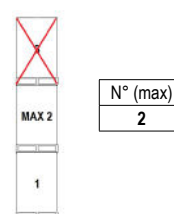

CRISTAL 7 UP

PELLET AIR - Pelletkachels

CADEL

Certificate model name : CRISTAL 7 UP T2

Nominaal vermogen	kW	7
Beperkt vermogen	kW	2.9
Ingevoerd thermisch vermogen (max)	kW	7.9
Nominaal nuttig vermogen met water	kW	-
Beperkt nuttig vermogen met water	kW	-
Seizoensgebonden energie-efficiëntie	ηs [%]	85
Nominaal rendement	%	89
Beperkt rendement	%	90
Verwarmbaar volume (min-max)	m³	83 - 200
CO bij 13% O₂ nominaal	%	0,0018
CO bij 13% O₂, beperkt	%	0,010
Onderwerpen CO (13% O₂) (min-max)	mg/Nm³	220 - 125
Onderwerpen OGC (13% O₂) (min-max)	mg/Nm³	2 - 2
Onderwerpen NOX (13% O₂) (min-max)	mg/Nm³	110 - 99
Stofgehalte bij 13% O₂ (min-max)	mg/Nm³	20 - 15
Capaciteit van de ketel (H₂O)	l	-
Capaciteit voorraadbak	kg	12
Brandstof		Pellet ø6
Verbruik per uur (min-max)	kg/h	0,6 - 1,7
Autonomie (min-max)	h	20 - 7,1
Elektrische opname bij inschakeling (max)	W	350
Elektrische opname tijdens de werking (max)	W	74
Voedingsspanning en frequentie	V - Hz	230 - 50
Onderdruk rookkanaal	Pa	11
Massa rookgassen (min-max)	g/sec	3 - 5
Temperatuur rookgassen bij uitgang (max)	°C	185
Nettogewicht	kg	65
Brutogewicht	kg	75
		80
Rookgasafvoer (A)	Ø mm	60
Inlaat verbrandingslucht (B)	Ø mm	-
Uitgang kanalisering (C)	Ø mm	-
Kanaliseerbaar tot	m	-

COMBINATIES

7024005	Metaal wit	EAN 8053859020585
7024006	Metaal rood	EAN 8053859020592
7024007	Metaal antraciet	EAN 8053859020608
OPTIONAL:		
5021001	Kit Bocht 20°	EAN 8053859012474
5021002	Bovenste rookgasafvoer kit	EAN 8053859013341
5024001	Rookgasafvoerpijp 80x650 cm	EAN 8053859020189

PLUS

VERPAKKING KACHEL

L (cm)	H (cm)	P (cm)
79	110.8	60

VOLUME (m³)
0,53

VERPAKKING AFWERKINGEN

	L (cm)	H (cm)	P (cm)

OPSLAG

TRANSPORT