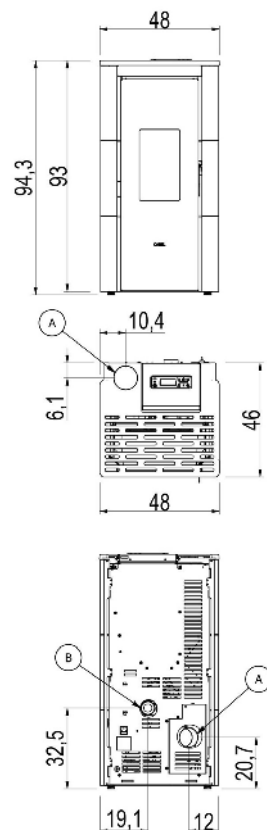

# CADEL

Certificate model name : CRISTAL 7 UP T2

Nominaal vermogen	kW	7
Beperkt vermogen	kW	2.9
Ingevoerd thermisch vermogen (max)	kW	7.9
Nominaal nuttig vermogen met water	kW	-
Beperkt nuttig vermogen met water	kW	-
Seizoensgebonden energie-efficiëntie	ηs [%]	85
Nominaal rendement	%	89
Beperkt rendement	%	90
Verwarmbaar volume (min-max)	m³	83 - 200
CO bij 13% O <sub>2</sub> nominaal	%	0,0018
CO bij 13% O <sub>2</sub> , beperkt	%	0,010
Onderwerpen CO (13% O <sub>2</sub> ) (min-max)	mg/Nm³	220 - 125
Onderwerpen OGC (13% O <sub>2</sub> ) (min-max)	mg/Nm³	2 - 2
Onderwerpen NOX (13% O <sub>2</sub> ) (min-max)	mg/Nm³	110 - 99
Stofgehalte bij 13% O <sub>2</sub> (min-max)	mg/Nm³	20 - 15
Capaciteit van de ketel (H <sub>2</sub> O)	l	-
Capaciteit voorraadbak	kg	12
Brandstof		<b>Pellet ø6</b>
Verbruik per uur (min-max)	kg/h	0,6 - 1,7
Autonomie (min-max)	h	20 - 7,1
Elektrische opname bij inschakeling (max)	W	350
Elektrische opname tijdens de werking (max)	W	74
Voedingsspanning en frequentie	V - Hz	230 - 50
Onderdruk rookkanaal	Pa	11
Massa rookgassen (min-max)	g/sec	3 - 5
Temperatuur rookgassen bij uitgang (max)	°C	185
Nettogewicht	kg	65
Brutogewicht	kg	75
		80
Rookgasafvoer (A)	Ø mm	60
Inlaat verbrandingslucht (B)	Ø mm	-
Uitgang kanalisering (C)	Ø mm	-
Kanaliseerbaar tot	m	-

## VERPAKKING KACHEL

L (cm)	H (cm)	P (cm)
79	110.8	60

VOLUME (m³)
0,53

## VERPAKKING AFWERKINGEN

	L (cm)	H (cm)	P (cm)