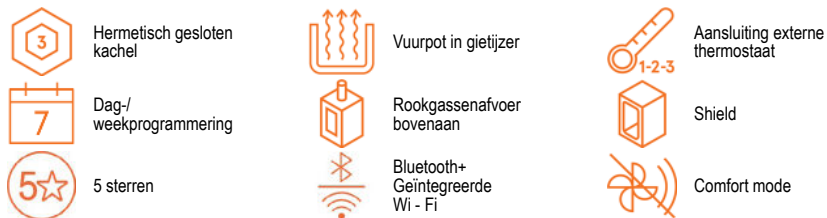

PLUS

VERPAKKING KACHEL

L (cm)	H (cm)	P (cm)
79	110.8	60

VOLUME (m³)
0,53

VERPAKKING AFWERKINGEN

	L (cm)	H (cm)	P (cm)

OPSLAG

TRANSPORT