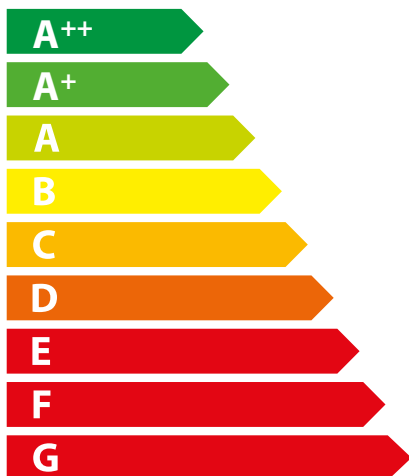

EL30206

ENERG

енергия · ενεργεια

CADEL S.R.L.

CRISTAL 7 UP T2

7,0
kW

ENERGIA · ЕНЕРГИЯ · ΕΝΕΡΓΕΙΑ · ENERGIJA · ENERGY · ENERGIE · ENERGI

2015/1186