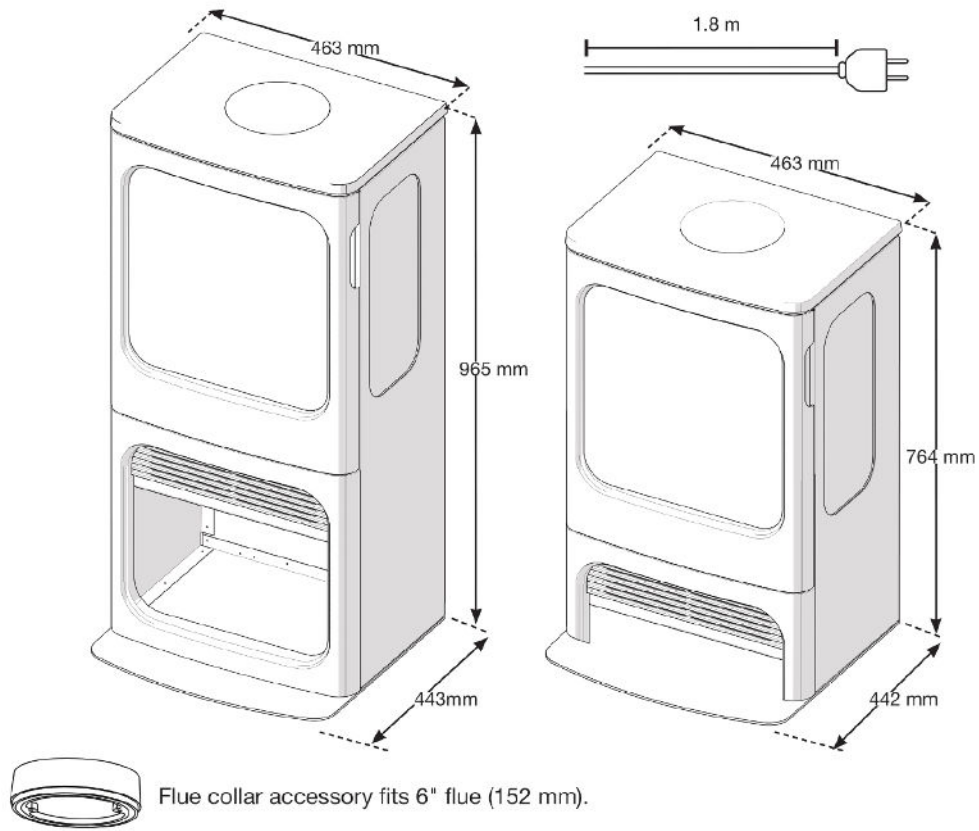

Beschrijving

Klassiek en stijlvol

De Mapleton 100 is uitgevoerd in robuust gietijzer en voorzien van driezijdig glas. Met zijn hogere model, met ruimte voor houtopslag onderin vormt hij een opvallend product dat aansluit bij zowel klassieke als eigentijdse interieurs.